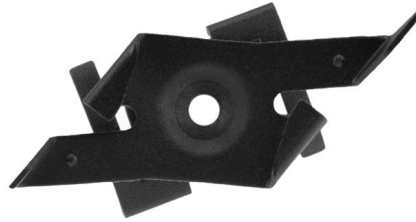

## montagebeugel verlaagd plafond | zwart | voor 3-fase rails

Bevestig 3-fase rails eenvoudig aan een verlaagd plafond, zonder gebruik te maken van schroeven. Verkrijgbaar in het zwart en wit.

### Rails & accessoires - 3-fase rails

Tronix Lighting biedt een ruim en divers assortiment op het gebied van 3 fase rails en bijhorende accessoires. Elk product is verkrijgbaar in bijpassende kleuren voor een prachtig, op maat gemaakt resultaat.

### Kenmerken

- Kleur: Zwart
- IP20 voor binnengebruik

Artikelcode: 169-120

Laatst gewijzigd: 31-01-2024

Merk: Tronix Lighting

Type: Toebehoren 3-fase rails

ETIM groep: EG000030 - Toebehoren voor verlichting

ETIM class: EC002556 - Elektrische toebehoren voor verlichtingsarmaturen

Synoniemen: Aansluitblok, Aansluitdoos, Aansluiting, Aansluiting en ophanging, Aansluitstuk, Aansluitstuk lichtlijnsysteem, Accu, Accupack, Accupakket